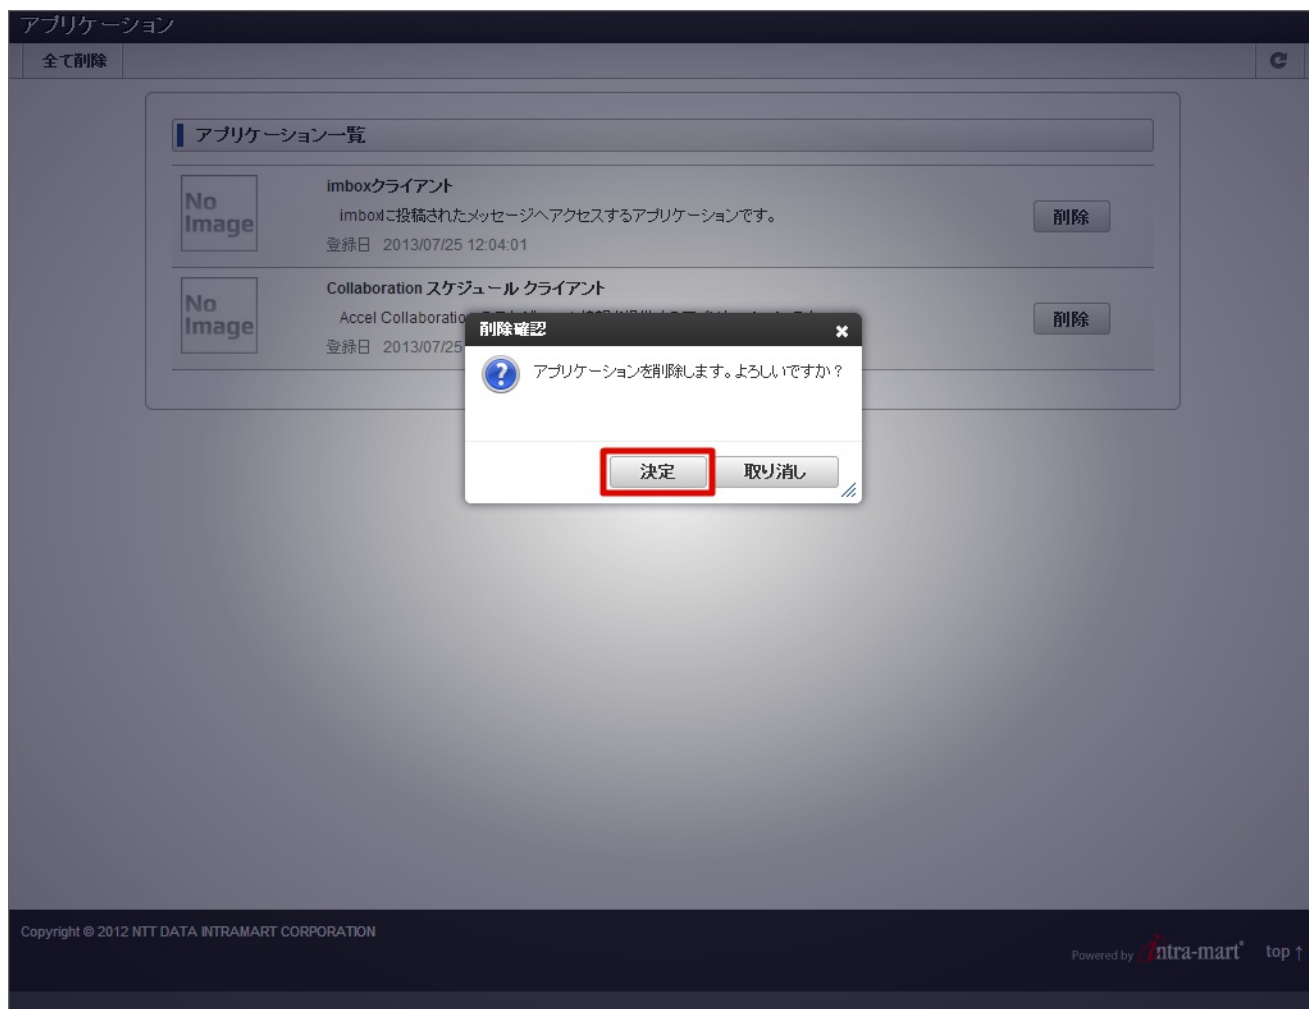

4. アクセス許可を無効にすることができました。